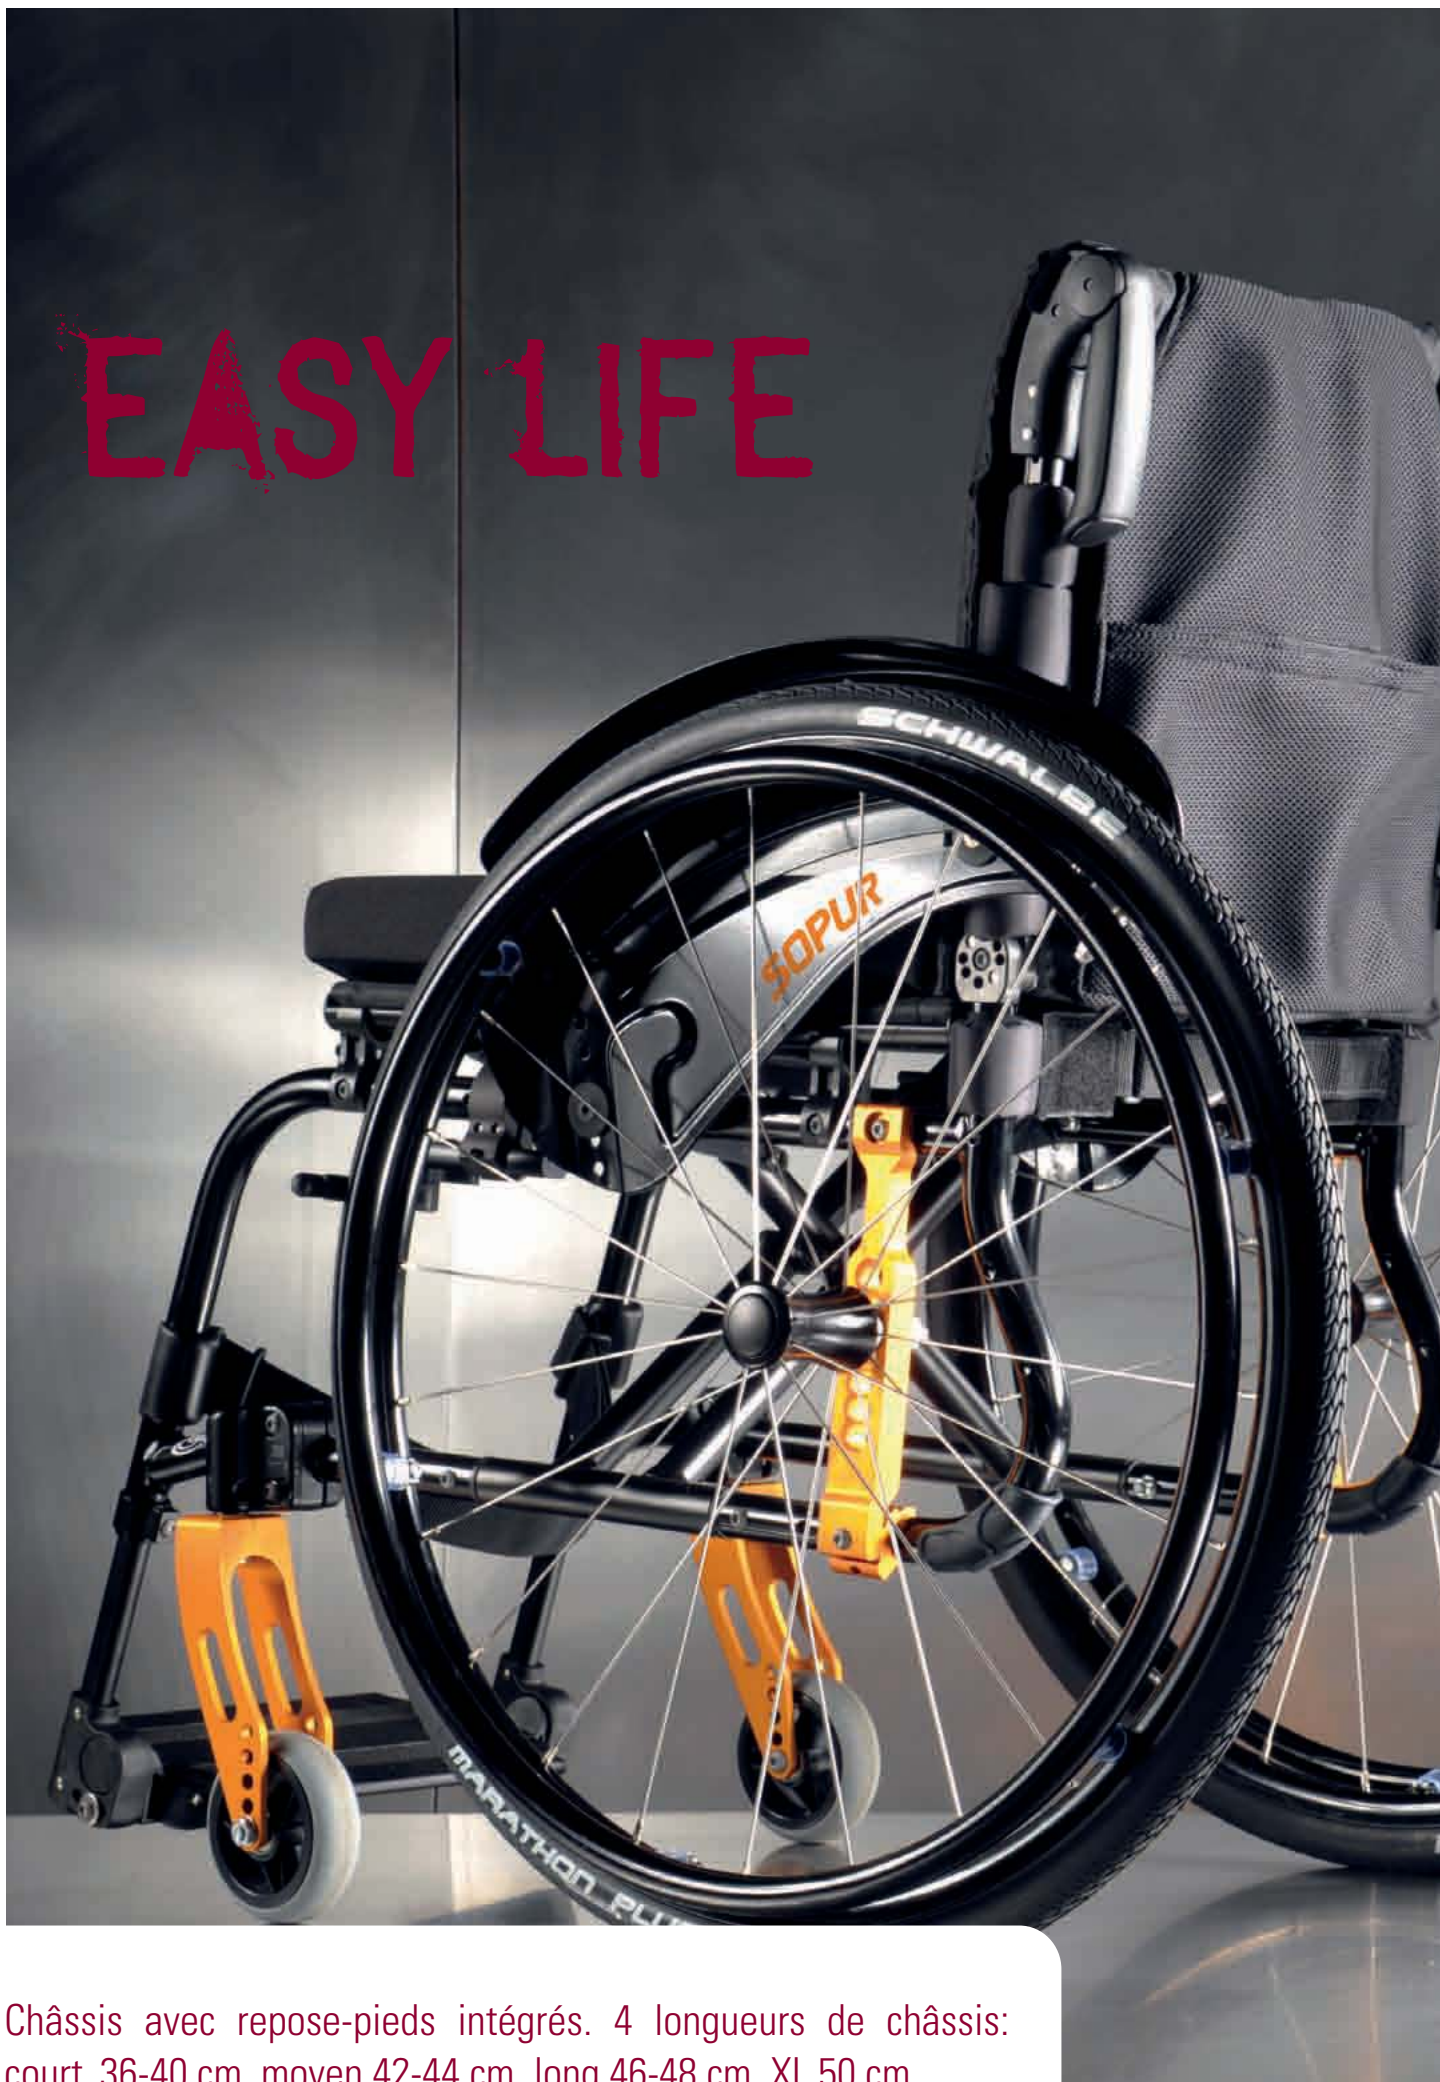

EASY LIFE

Châssis avec repose-pieds intégrés. 4 longueurs de châssis: court 36-40 cm, moyen 42-44 cm, long 46-48 cm, XL 50 cm.