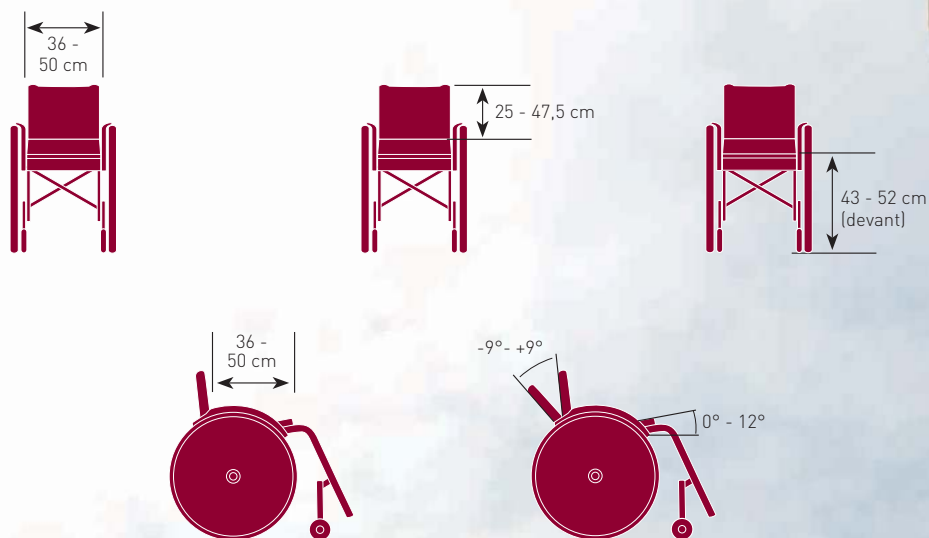

## PARAMETRES ET OPTIONS POUR REPOSE-PIEDS INTEGRES ET AMOVIBLES

**Easy Life, repose-pieds intégrés:**  
Vue en position pliée,  
pour un transport peu encombrant.

**Easy Life, repose-pieds amovibles\*:**  
Pivotants vers l'intérieur et l'exté-  
rieur, amovibles.

**Easy Life, repose-pieds amovibles\*:**  
Vue en position pliée,  
pour un transport peu encombrant.

**Palette monobloc en alu:**  
Réglable en angle, en profondeur,  
en hauteur.

**Palettes séparées:**  
Réglables en angle. Disponibles  
en alu et en plastique (image).

**Repose-pieds réglables en angle\*:**  
Avec capitonnage pour protéger les  
genoux et palettes réglables en angle.

## Données techniques

Largeur du siège	36 - 50 cm	Hauteur du siège arrière	40 - 51 cm
Profondeur du siège	36 - 50 cm	Inclinaison d'assise	0° - 12°
Hauteur du dossier	25 - 47.5 cm	Angle du châssis	70°/80° (SA)
Inclinaison du dossier (option)	-9° - +9°	Poids total	dès 13 kg
Hauteur du siège avant	43 - 52 cm	Charge tolérée	125 kg